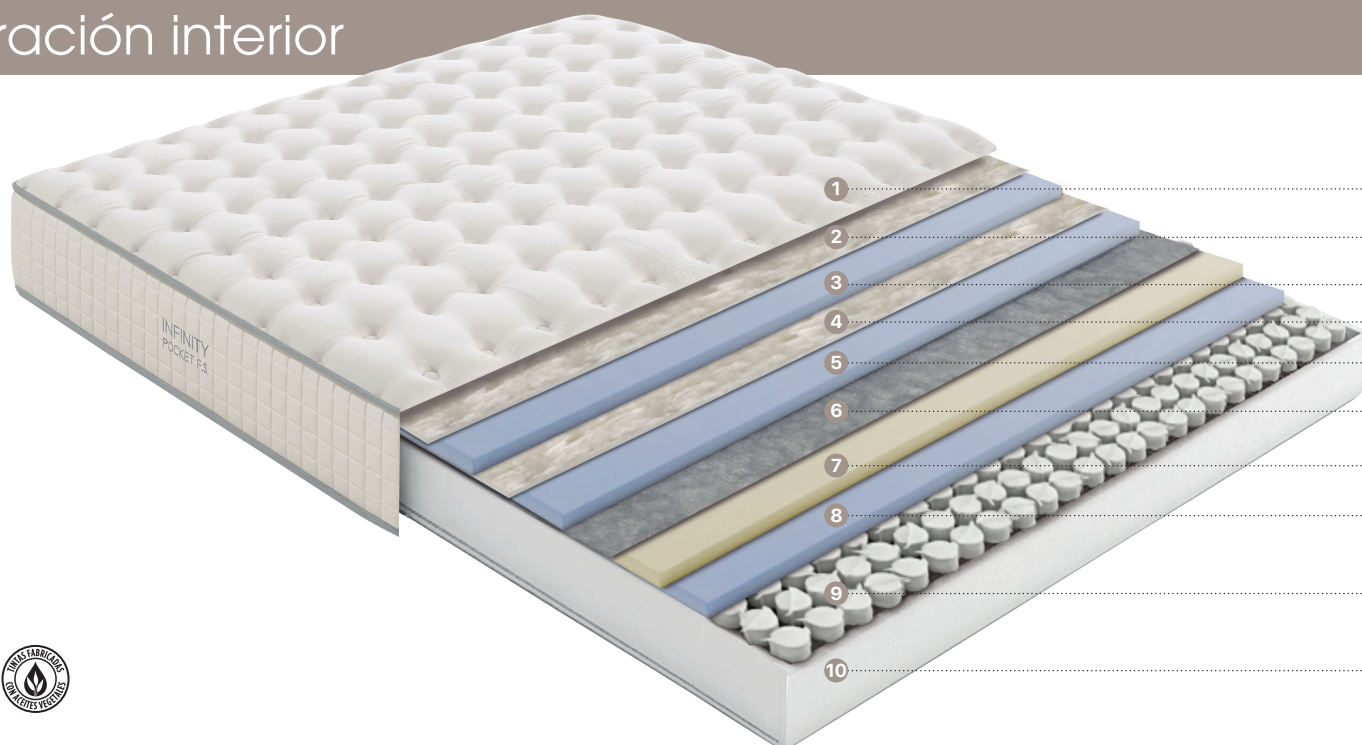

Configuración interior

Descubre más

flex.es

1. TEJIDO DAMASCO ELÁSTICO (FS Y FM)
2. ACOLCHADO DE LANA (FS)
3. ACOLCHADO FIBRAS HIPOALERGÉNICAS (FM)
4. SISTEMA SUPER SOFT SENSE (FM)
5. SISTEMA SUPERIOR SENSE (FS)
6. ACOLCHADO DE LANA (FM)
7. SISTEMA COMMODO+® (FS Y FM)
8. TRATAMIENTO TOTAL PROTECT (FS Y FM)
9. BLOQUE HR (FS)
10. BLOQUE HS (FM)
11. SISTEMA SUPERIOR SENSE (FS Y FM)
12. MUELLE ENSACADO POCKET PREMIUM® (15 CM) (FS Y FM)
13. ENCAPSULADO (FS Y FM)

[Colchón de una sola cara]